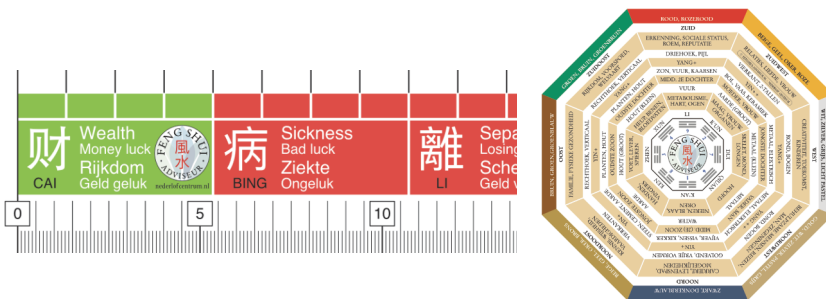

EEN UNIEKE OPLEIDING

Gebaseerd op de traditionele vorm- en kompasschool

De opleiding tot *Feng Shui adviseur* is uniek. In de eerste plaats is de opleiding heel compleet. Daarnaast is deze niet alleen heel uitgebreid, maar ook echt praktisch toepasbaar. Je leert de traditionele feng shui leer. Sinds feng shui in het westen toegepast wordt, zijn er vele richtingen ontstaan. Wat je hier leert, is gebaseerd op de enige echte traditionele vorm- en kompasschool.

Een ander uniek punt is dat deze feng shui opleiding geheel online te volgen is. Dat is niet zomaar; hij is vanaf dag één speciaal geschreven voor dat doeleind. Dat betekent goed geschreven teksten, heel uitgebreid, extra duidelijke voorbeelden, riant voorzien van vele honderden illustraties. Ook zijn er veel tabellen met gegevens, die je kunt downloaden of printen voor later.

Inclusief gereedschappen

Wij verstrekken de feng shui gereedschappen die je nodig hebt.

Je hoeft dus niet zelf op zoek te gaan naar een bagua, lo-shu raster, elementen schema of een feng shui liniaal.

Deze en andere kwalitatief hoogwaardige gereedschappen zijn speciaal voor de opleiding ontworpen. Na inschrijving sturen wij je de gehele startset per post.